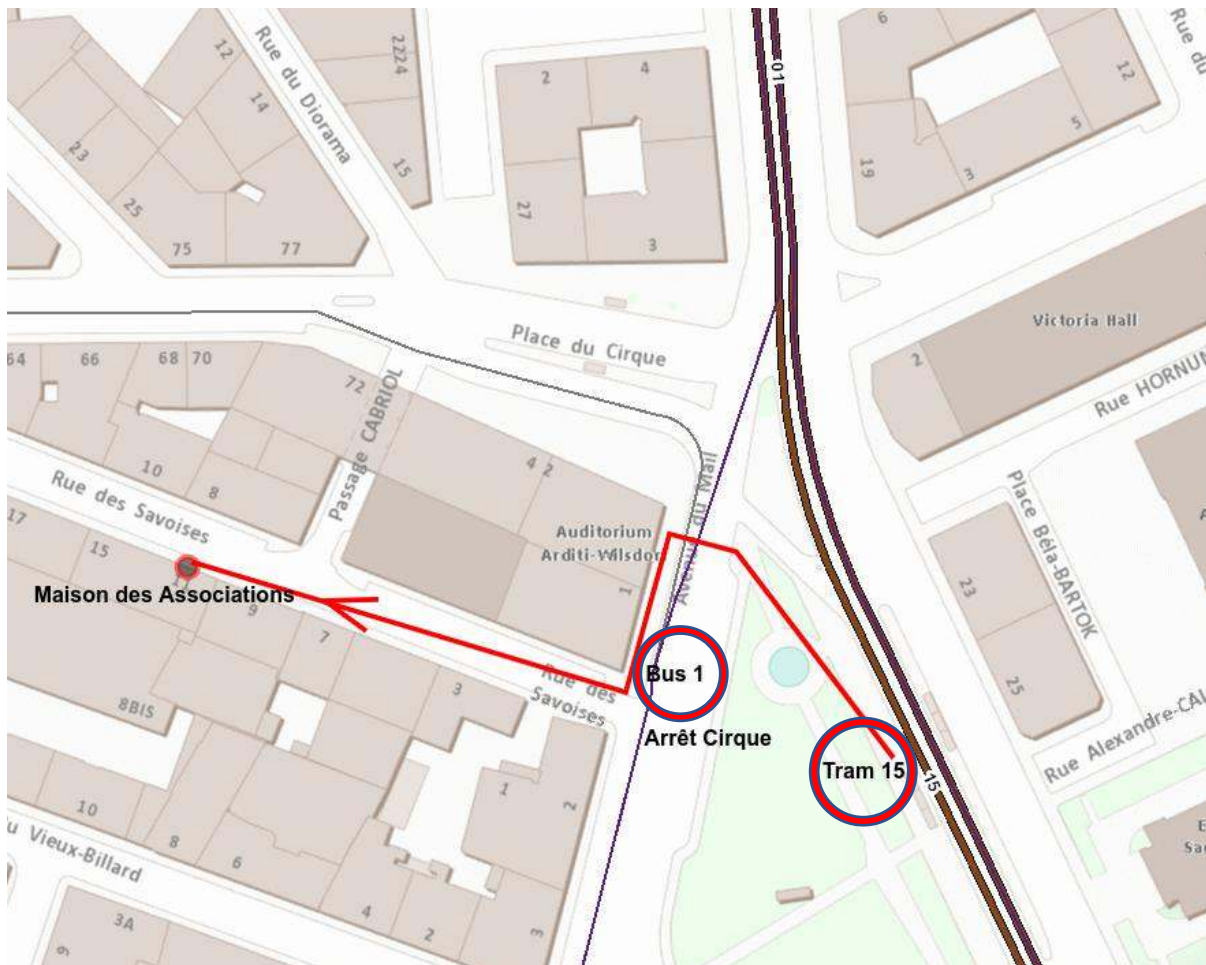

**Plan von Genf SBB-Bahnhof bis zum / Plan depuis la gare CFF à la  
«Maison international des Associations» , rue des Savoises 15, Genève**

<p>Vor dem Bahnhof <u>Contravin</u> <b>Bus 1</b> oder <b>TRAM 15</b> bis Haltestelle «CIRQUE»</p>	<p><b>Bus 1</b> ou <b>TRAM 15</b> devant la gare <u>Cornavin</u> jusqu'à l'arrêt « CIRQUE »</p>
---------------------------------------------------------------------------------------------------	-------------------------------------------------------------------------------------------------

<p>Von Haltestelle «CIRQUE» zum «Maison des Associations» siehe Plan auf Rückseite</p>	<p>De l'arrêt « CIRQUE » à la « Maison des Associations » voir plan au verso</p>
----------------------------------------------------------------------------------------	----------------------------------------------------------------------------------

**Bei Ankunft mit Tram 15 :** den Parc durchqueren und in die rue des SAVOISES einbiegen (neben Moulin Rouge) bis Nr. 15, Maison des Associations

**En cas d'arrivée par le tram 15 :** traverser le parc et prendre la rue des SAVOISES (à côté du Moulin Rouge) jusqu'au n° 15, la Maison des Associations.

**Bei Ankunft mit Bus 1:** Direkt die rue des SAVOISES entlang laufen bis Nr. 15, Maison des Associations.

**En cas d'arrivée par le Bus 1 :** marcher directement le long de la rue des SAVOISES jusqu'au n° 15, la Maison des Associations.