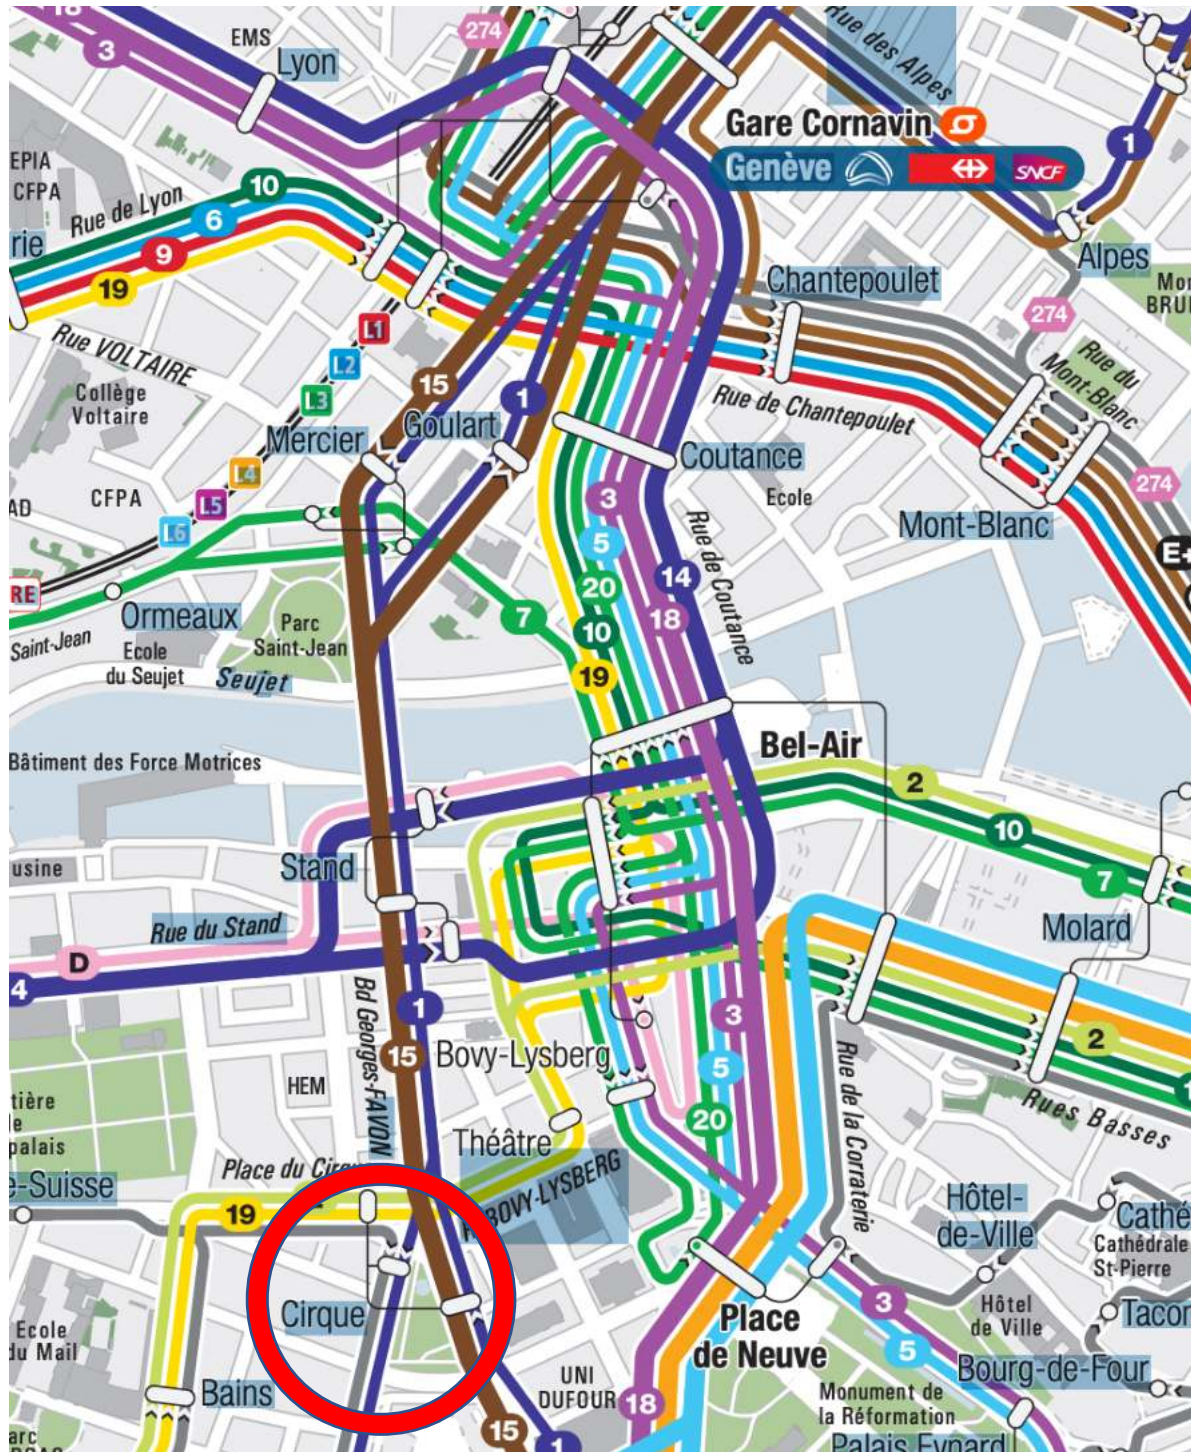

**Plan von Genf SBB-Bahnhof bis zum / Plan depuis la gare CFF à la  
«Maison international des Associations» , rue des Savoises 15, Genève**

<p>Vor dem Bahnhof <u>Contravin</u> <b>Bus 1</b> oder <b>TRAM 15</b> bis Haltestelle «CIRQUE»</p>	<p><b>Bus 1</b> ou <b>TRAM 15</b> devant la gare <u>Cornavin</u> jusqu'à l'arrêt « CIRQUE »</p>
---------------------------------------------------------------------------------------------------	-------------------------------------------------------------------------------------------------

<p>Von Haltestelle «CIRQUE» zum «Maison des Associations» siehe Plan auf Rückseite</p>	<p>De l'arrêt « CIRQUE » à la « Maison des Associations » voir plan au verso</p>
----------------------------------------------------------------------------------------	----------------------------------------------------------------------------------

**Bei Ankunft mit Tram 15 :** den Parc durchqueren und in die rue des SAVOISES einbiegen (neben Moulin Rouge) bis Nr. 15, Maison des Associations

**En cas d'arrivée par le tram 15 :** traverser le parc et prendre la rue des SAVOISES (à côté du Moulin Rouge) jusqu'au n° 15, la Maison des Associations.

**Bei Ankunft mit Bus 1:** Direkt die rue des SAVOISES entlang laufen bis Nr. 15, Maison des Associations.

**En cas d'arrivée par le Bus 1 :** marcher directement le long de la rue des SAVOISES jusqu'au n° 15, la Maison des Associations.