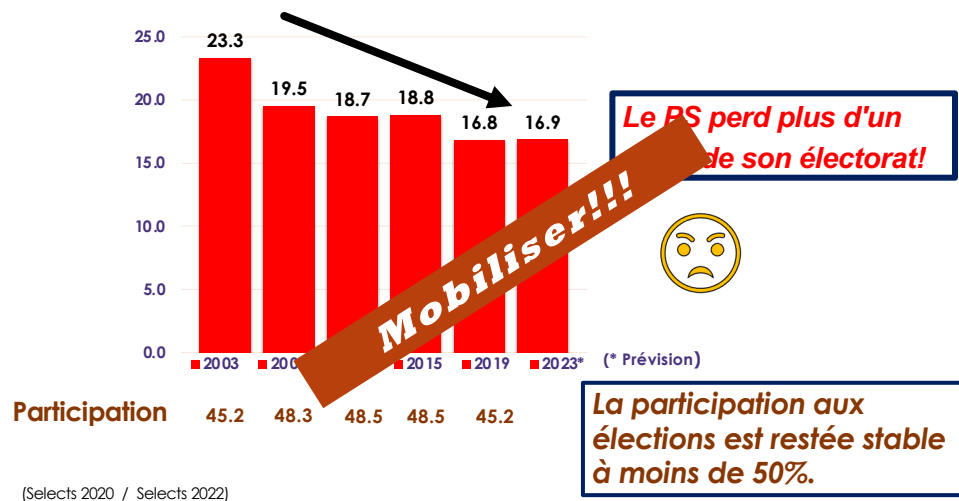

WER SIND UNSERE WÄHLER:INNEN UND WARUM?

QUI SONT NOS ÉLECTRICES ET NOS ÉLECTEURS ET POUR QUELLES RAISONS ?

HEINZ GILOMEN

Mitglied der Geschäftsleitung der SP60+
Membre du Comité directeur du PS60+

1

Comment va-t-il, le PS ?

2

2